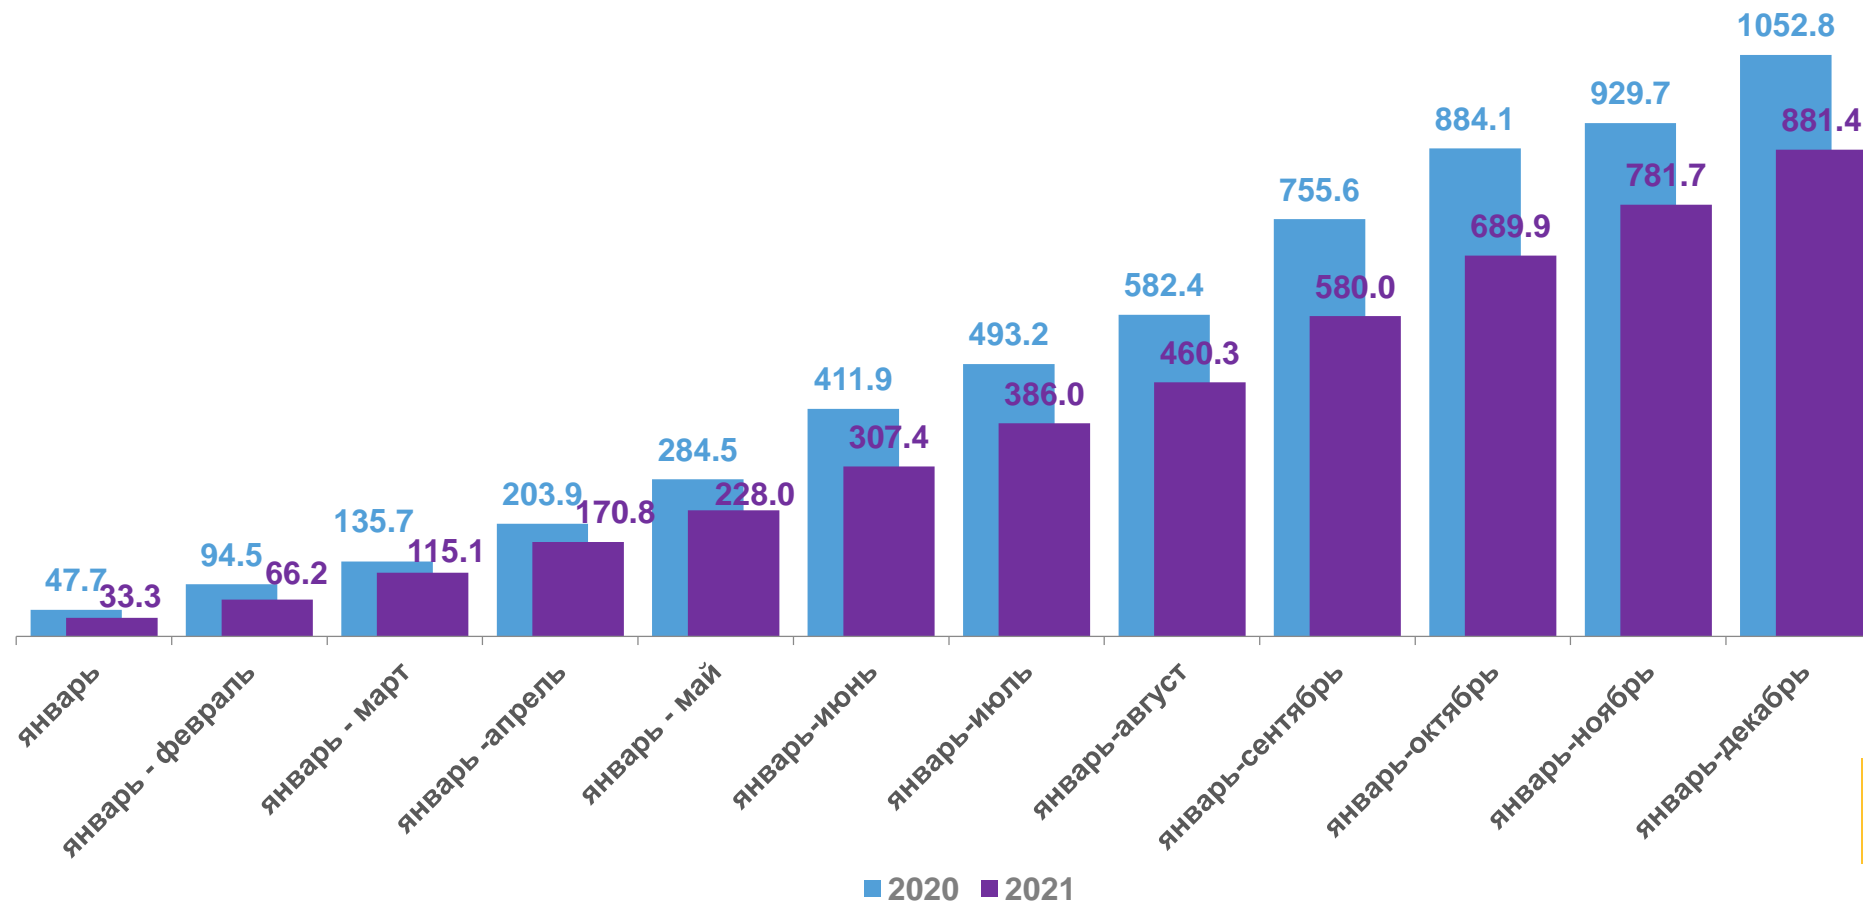

## ОБЩИЙ ОБЪЁМ ЖИЛИЩНОГО СТРОИТЕЛЬСТВА

(в % к соответствующему периоду предыдущего года)

# СТРОИТЕЛЬСТВО ИНДИВИДУАЛЬНОГО ЖИЛЬЯ В ЛИПЕЦКОЙ ОБЛАСТИ

В ЯНВАРЕ-ДЕКАБРЕ 2021 ГОДА, ТЫС.КВ. М.

НАСЕЛЕНИЕМ ОБЛАСТИ  
ПОСТРОЕНО ЖИЛЬЯ

**881,4** ТЫС.  
КВ. М

# ВВОД ЖИЛЬЯ ПО РАЙОНАМ ОБЛАСТИ

В ЯНВАРЕ-ДЕКАБРЕ 2021 ГОДА, ТЫС. КВ. М ОБЩЕЙ ПЛОЩАДИ

**1235,2**

В ЦЕЛОМ ПО ЛИПЕЦКОЙ ОБЛАСТИ

**720,2**

ГОРОДСКАЯ МЕСТНОСТЬ

**515,0**

СЕЛЬСКАЯ МЕСТНОСТЬ

## РАЙОНЫ С НАИБОЛЬШИМИ И НАИМЕНЬШИМИ ЗНАЧЕНИЯМИ

**551,7**

ГОРОДСКОЙ ОКРУГ Г. ЛИПЕЦК

**48,7**

ГОРОДСКОЙ ОКРУГ Г. ЕЛЕЦ