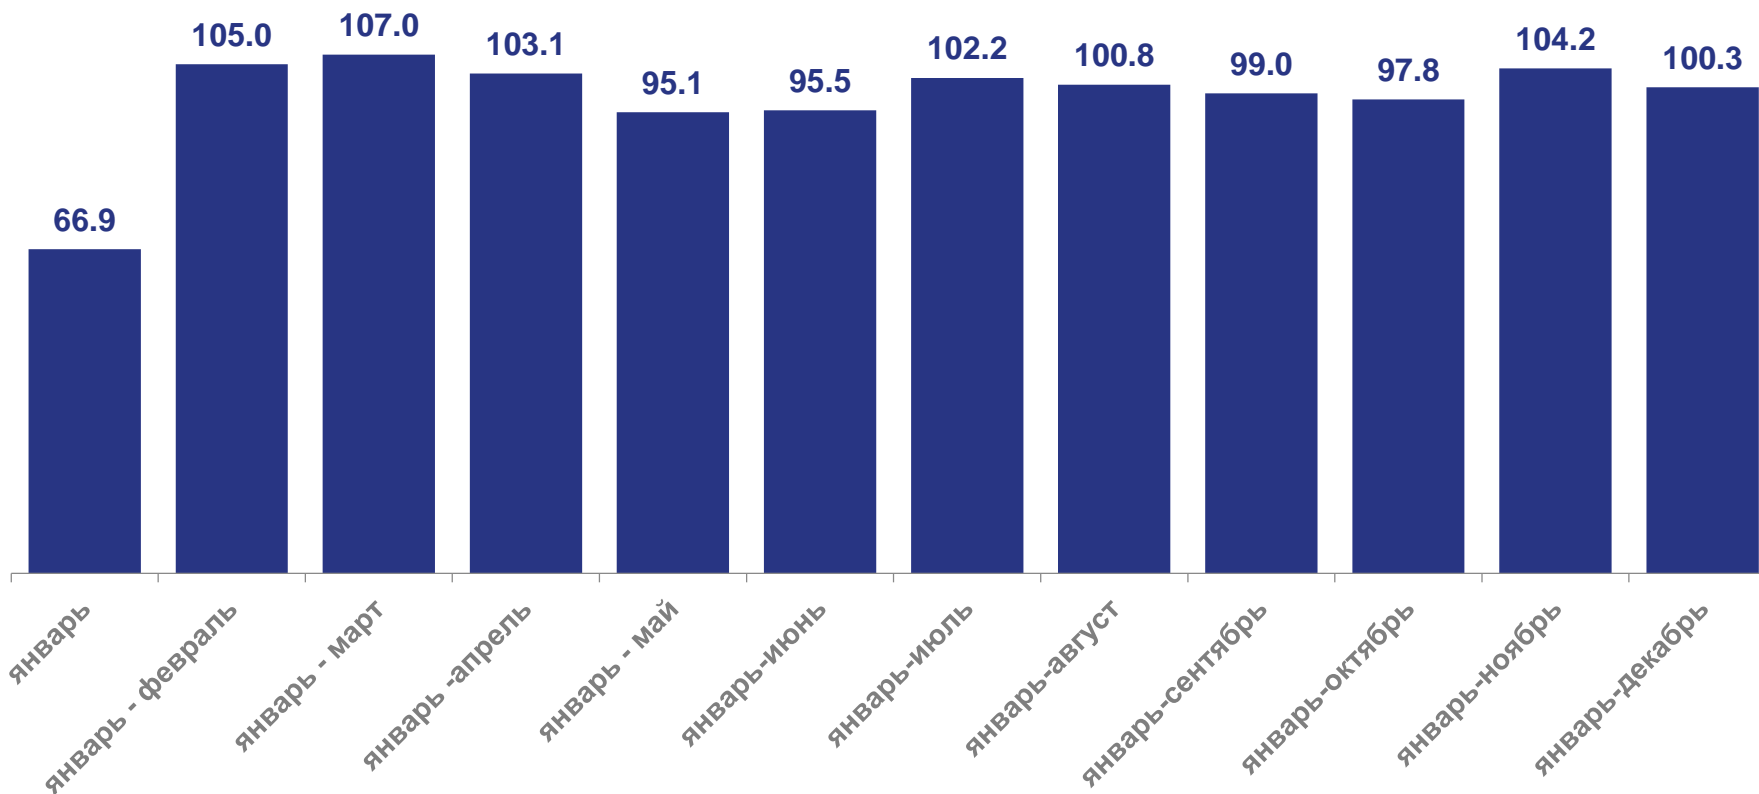

СТРОИТЕЛЬСТВО В ЛИПЕЦКОЙ ОБЛАСТИ

В ЯНВАРЕ-ДЕКАБРЕ 2021 ГОДА

ОБЩАЯ ПЛОЩАДЬ
ВВЕДЕННЫХ ЖИЛЫХ ЗДАНИЙ
СОСТАВИЛА

1235,2 ТЫС.
КВ. М

ОБЩИЙ ОБЪЁМ ЖИЛИЩНОГО СТРОИТЕЛЬСТВА

(в % к соответствующему периоду предыдущего года)